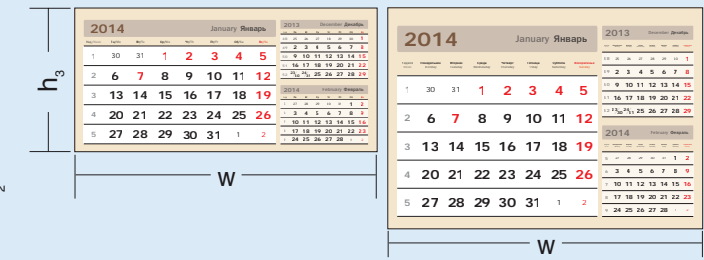

да! – всегда на складе, даже 31 декабря   всегда – всегда в продаже или... почти всегда   сезон – могут закончиться в конце сезона   VIP – ограниченная серия   * – только под заказ по договорным ценам

Следите за регулярным обновлением информации на нашем сайте

www.kalendar-info.ru

БЛОКИ «3 в ОДНОМ» & БЛОКИ ДЛЯ КАЛЕНДАРЕЙ-«ДОМИКОВ»

Тип/размер, мм	w	h₁	h₂
Ангстрем	110	–	170
Микро	200	–	297
Миди	297	145	445
Макси	370	170	–

Тип/размер, мм	w	h₃
«3 в ОДНОМ», миди	335	235
«3 в ОДНОМ», мини	297	205
Блоки для «домиков»	200	95

Календарные блоки на офсетной бумаге

- KOC > Классические Офсетные Стандартные
- BOC > Болд Офсетные Стандартные
- NKO > Нео-Классические Офсетные
- KOD > Классические Офсетные Дизайнерские

Размер блока	МИНИ	МИДИ	МАКСИ	ДОМИКИ	МИКРО
Тип календаря	1 сп	3 сп	3 сп	3 сп	1 сп
Тип календаря					
синий металл	сезон	сезон	сезон	*	*
бронза	VIP	VIP	*	*	*
ТРИКОЛОР					
трикоleur	сезон	сезон	*	*	*
NWD					
серый	сезон	сезон	*	*	*
голубой	сезон	сезон	VIP	*	*
сиреневый/розовый	VIP	VIP	*	*	*
морская волна	VIP	VIP	*	*	*
зеленый	сезон	сезон	*	*	*
леденцы	всегда	всегда	*	*	*
лимонный / бежевый	VIP	VIP	*	*	*
белый	сезон	сезон	*	*	*
QRC					
голубой / бежевый	VIP	VIP	*	*	*
серый / зеленый	VIP	VIP	*	*	*
KOD					
бежевый / голубой	сезон	сезон	*	*	*
зеленый / серый	сезон	сезон	*	*	*
BOC					
белый	всегда	всегда	*	*	*
голубой	да!	да!	да!	*	*
серый	да!	да!	да!	*	*
шоколадный/зеленый	VIP	VIP	*	*	*
KOC					
голубой	всегда	всегда	*	*	*
серый	сезон	сезон	*	*	*
NKO					
бежевый/голубой	сезон	сезон	*	*	*
белый	да!	да!	да!	*	*
серый	всегда	всегда	сезон	*	*
Размер блока	МИНИ	МИДИ	МАКСИ	ДОМИКИ	МИКРО
Тип календаря	1 сп	1 сп	1 сп	1 сп	1 сп
3 в одном					
голубой	да!	да!	да!	сезон	*
бежевый / зеленый	сезон	сезон	сезон	сезон	*
серый	всегда	да!	да!	сезон	*
белый	VIP	VIP	сезон	*	*
леденцы	*	сезон	*	*	*
3 в одном православные					
бежевый	*	сезон	*	*	*
голубой	*	сезон	*	*	*
3 в одном «астрологический»					
голубой	*	VIP	*	*	*

КАЛЕНДАРНЫЕ БЛОКИ

СЕЗОН 2014

26 ЦВЕТОВЫХ РЕШЕНИЙ

10 БАЗОВЫХ ТИПОРАЗМЕРОВ