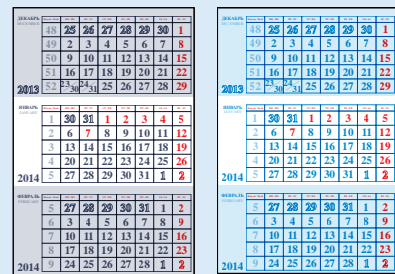

Размер блока	МИНИ	МИДИ	МАКСИ	ДОМИКИ	МИКРО
Тип календаря	1 сп	3 сп	3 сп	3 сп	1 сп
Тип календаря					
синий металл	сезон	сезон	сезон	*	*
бронза	VIP	VIP	*	*	*
ТРИКОЛОР					
трикоleur	сезон	сезон	*	*	*
NWD					
серый	сезон	сезон	*	*	*
голубой	сезон	сезон	VIP	*	*
сиреневый/розовый	VIP	VIP	*	*	*
морская волна	VIP	VIP	*	*	*
зеленый	сезон	сезон	*	*	*
леденцы	всегда	всегда	*	*	*
лимонный / бежевый	VIP	VIP	*	*	*
белый	сезон	сезон	*	*	*
QRC					
голубой / бежевый	VIP	VIP	*	*	*
серый / зеленый	VIP	VIP	*	*	*
KOD					
бежевый / голубой	сезон	сезон	*	*	*
зеленый / серый	сезон	сезон	*	*	*
BOC					
белый	всегда	всегда	*	*	*
голубой	да!	да!	да!	*	*
серый	да!	да!	да!	*	*
шоколадный/зеленый	VIP	VIP	*	*	*
KOC					
голубой	всегда	всегда	*	*	*
серый	сезон	сезон	*	*	*
NKO					
бежевый/голубой	сезон	сезон	*	*	*
белый	да!	да!	да!	*	*
серый	всегда	всегда	сезон	*	*
Размер блока	МИНИ	МИДИ	МАКСИ	ДОМИКИ	МИКРО
Тип календаря	1 сп	1 сп	1 сп	1 сп	1 сп
3 в одном					
голубой	да!	да!	да!	сезон	*
бежевый / зеленый	сезон	сезон	сезон	сезон	*
серый	всегда	да!	да!	сезон	*
белый	VIP	VIP	сезон	*	*
леденцы	*	сезон	*	*	*
3 в одном православные					
бежевый	*	сезон	*	*	*
голубой	*	сезон	*	*	*
3 в одном «астрологический»					
голубой	*	VIP	*	*	*

# КАЛЕНДАРНЫЕ БЛОКИ

## СЕЗОН 2014

26 ЦВЕТОВЫХ РЕШЕНИЙ

10 БАЗОВЫХ ТИПОРАЗМЕРОВ

С нашими календарными блоками Ваш календарь будет лучшим!

50+2!  
БЕСПЛАТНО

120181#

КОС > КЛАССИКА Офсетные Стандартные

Бумага: офсетная, 80 г/м²