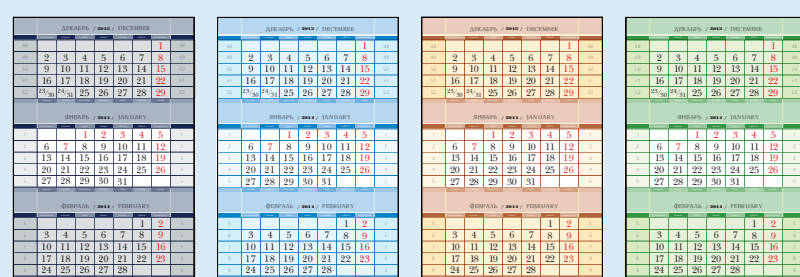

НКО > НЕО-КЛАССИКА Офсетные

Бумага: офсетная, 80 г/м²

Печать: офсетная 3+0

Формат: мини, миди

Количество цветовых решений: 5 серый / голубой / бежевый / зеленый / белый

КОД > КЛАССИКА Офсетные Дизайнерские «оригинал»