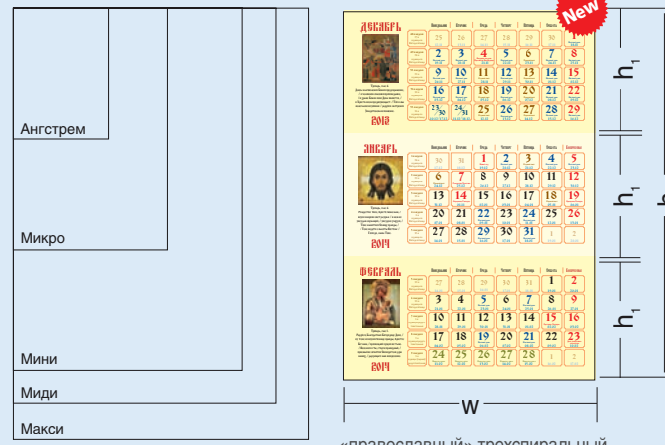

## NEW WAVE QR-code

QRC > New Wave QR-code

Производственный Воинская слава «Будем жить!» Земля – наш дом

Теперь все праздники – Ваши!

большой выбор цветовых решений

КЛАССИЧЕСКИЕ БЛОКИ  
ДЛЯ КВАРТАЛЬНЫХ КАЛЕНДАРЕЙ