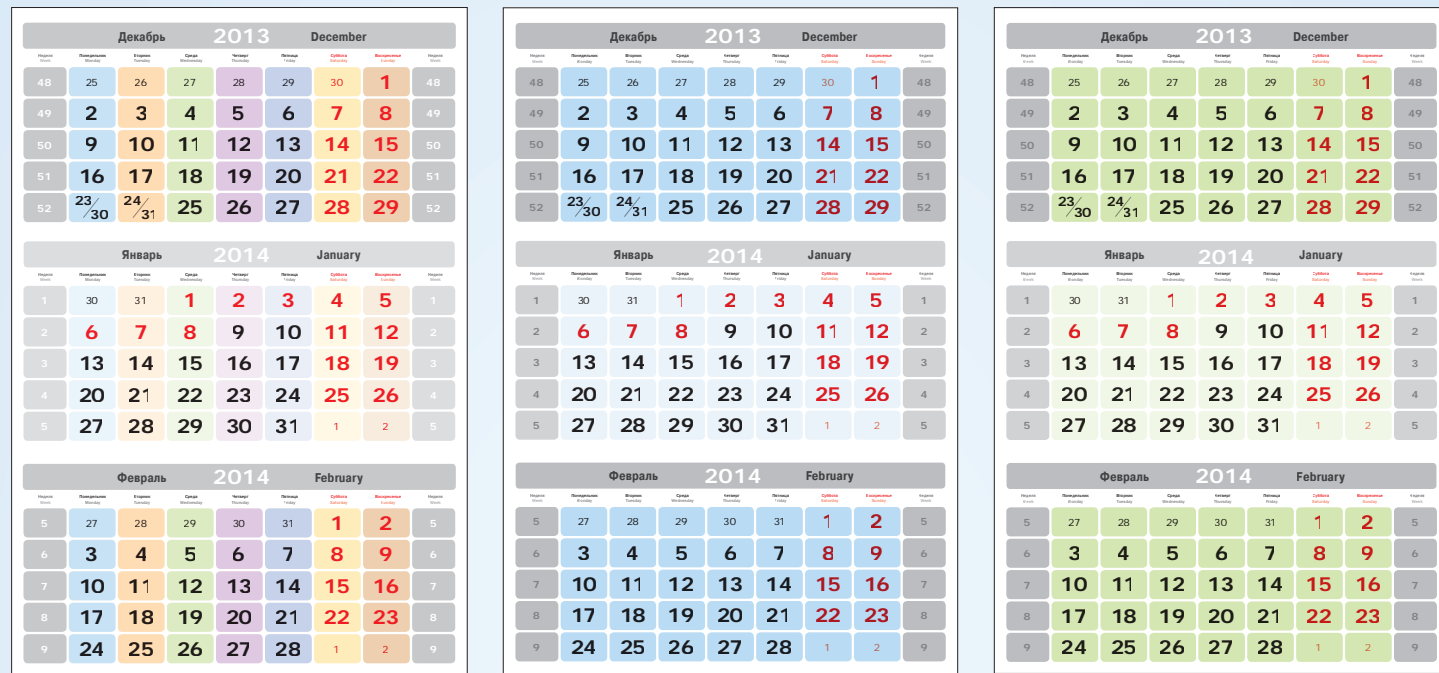

# ДИЗАЙНЕРСКИЕ БЛОКИ XXI ВЕКА NEW WAVE

NWD > New Wave Design

Бумага: мелованная Печать: офсетная 4+0 Формат: мини / миди Количество: цветовых решений: 10  
«ЛЕДЕНЦЫ» / голубой / зеленый / серый / бежевый / лимонный / морская волна / сиреневый / розовый / белый