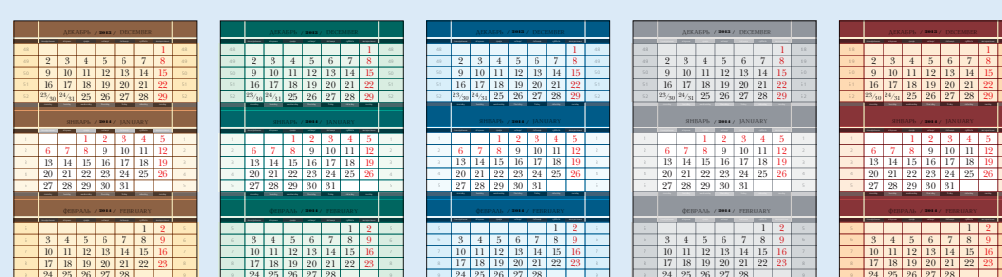

КМД суперметаллик > Классические Мелованные Дизайнерские суперметаллик

Бумага: мелованная, 90 г/м²

Печать: офсетная 4+0, металлизированные краски

Формат: мини, миди, макси

Количество цветовых решений: 5 золото / серебро / синий металл / зеленый металл / бронза