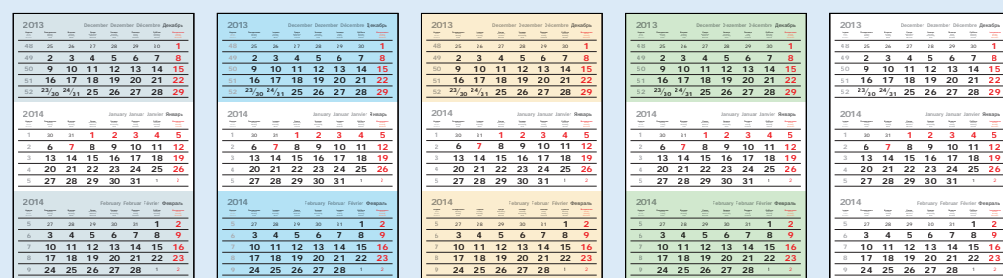

НКО > НЕО-КЛАССИКА Офсетные

Бумага: офсетная, 80 г/м²

Печать: офсетная 3+0

Формат: мини, миди

Количество цветовых решений: 5 серый / голубой / бежевый / зеленый / белый