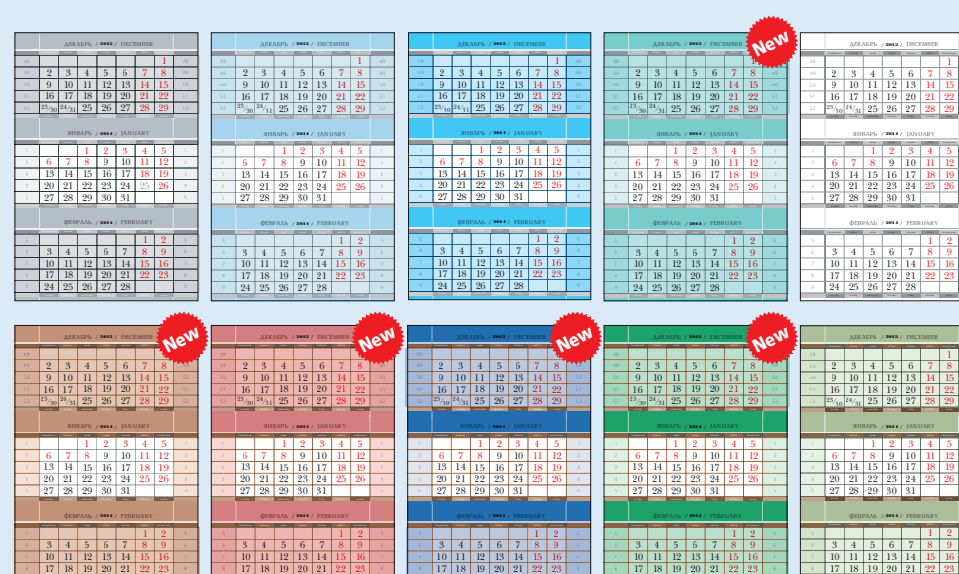

КМД металл > КЛАССИКА Мелованные Дизайнерские металл

Бумага: мелованная, 90 г/м²

Печать: офсетная 4+0

Формат: мини, миди, макси, ангретм

Количество цветовых решений: 10 серебристо-серый / серебристо-голубой / серебристо-синий / серебристо-бирюзовый / серебристо-белый / золотисто-бордовый / золотисто-синий / золотисто-изумрудный / золотисто-зеленый