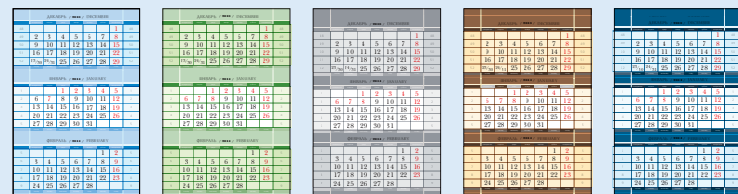

Календарные блоки для настенных календарей «АНГСТРЕМ»

Бумага: мелованная, 90 г/м²

Печать: офсетная 4+0, металлизированные краски

Формат: 110x170 мм

Количество цветовых решений: 5 голубой / зеленый / золото / серебро / синий металл